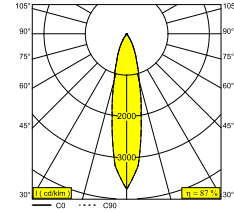

## BOXY XL R 93020 DIM1

251 71 21 931 ED1 B-B

AVAILABLE IN

**BLACK-BLACK** 251 71 21 931 ED1 B-B

**WHITE-BLACK** 251 71 21 931 ED1 W-B

**WHITE-WHITE** 251 71 21 931 ED1 W-W

[View on website](#)